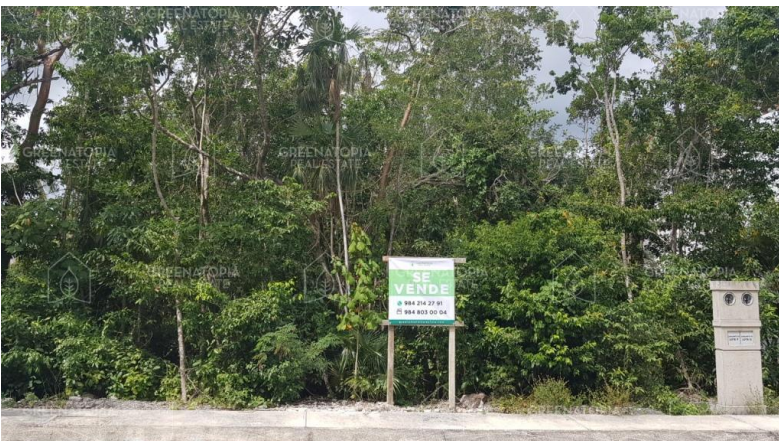

GREENATOPIA REAL ESTATE

Terreno en venta en Puerto Morelos, Aldea ha

Carretera Federal Cancún - Playa del Carmen s/n, Puerto Morelos., Puerto Morelos, 77580
Puerto Morelos, Q.R., México

\$ 780,000 mxn

Terreno en venta en Puerto Morelos

Terreno dentro del residencial Aldea-ha en venta, a menos de 5 minutos de la playa. A media

<https://www.greenatopiarealestate.com/listing/terreno-en-venta-en-puerto-morelos/>

(+52) 984 214 2791
contact@greenatopiarealestate.com

GREENATOPIA REAL ESTATE

hora de Playa del Carmen y a media hora de Cancun.

Amenidades:

- Alberca común
- Seguridad
- Gimnasio
- Alberca para niños
- Parque para niños
- Salón de usos múltiples
- Casa club
- Cascadas
- Ciclistas
- Pista para correr
- Área zen
- Área de lectura

Medidas:

- Área total: 165.96 m2

GREENATOPIA REAL ESTATE

GREENATOPIA REAL ESTATE