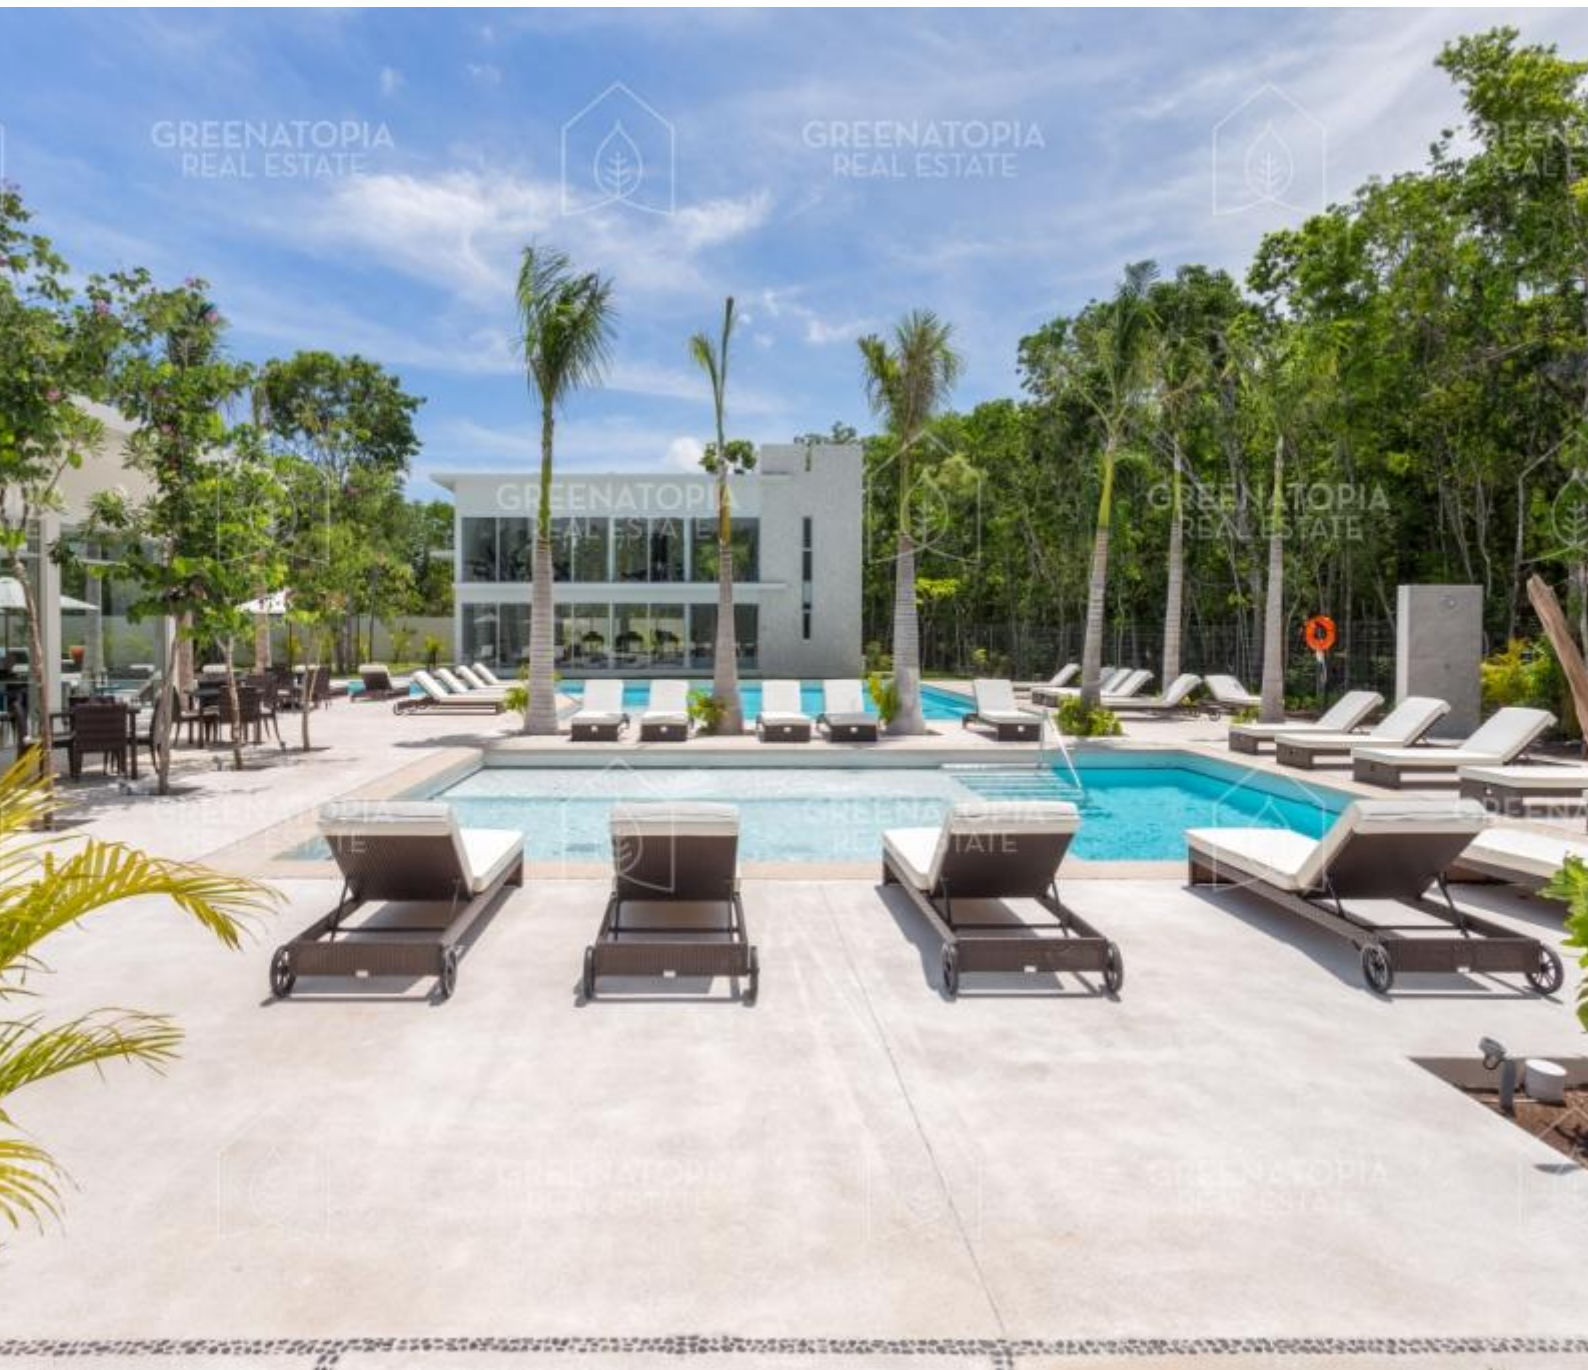

## Terreno en venta en Senderos de Mayakoba, Playa del Carmen, Serralves 2

Solidaridad Boulevard Playa del Carmen kilómetro 299, 77712 Playa del Carmen, Q.R., México

\$ 2,042,675 mxn

Terreno en venta en Senderos de Mayakoba, Playa del Carmen

# GREENATOPIA REAL ESTATE

---

Senderos de Mayakoba es un residencial dentro de Ciudad Mayakoba ubicado en la Riviera Maya, es un lugar seguro que te ofrece una oportunidad única para conocer el estilo de vida eco-chic. Un proyecto responsable con el medio ambiente, sofisticado, elegante y con una cultura activa de la conservación.