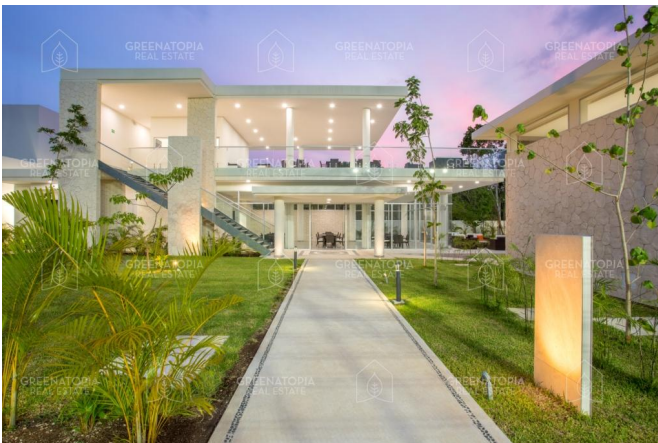

GREENATOPIA REAL ESTATE

Terreno en venta en Senderos de Mayakoba, Playa del Carmen, Serralves 2

Solidaridad Boulevard Playa del Carmen kilómetro 299, 77712 Playa del Carmen, Q.R., México

\$ 2,042,675 mxn

GREENATOPIA REAL ESTATE

Senderos de Mayakoba es un residencial dentro de Ciudad Mayakoba ubicado en la Riviera Maya, es un lugar seguro que te ofrece una oportunidad única para conocer el estilo de vida eco-chic. Un proyecto responsable con el medio ambiente, sofisticado, elegante y con una cultura activa de la conservación.

Amenidades:

- Alberca normal
- Alberca Semiolimpica
- Parque para niños
- Jardín
- Salon de usos múltiples
- Gimnasio
- Parque para perros
- Frontenis
- Seguridad 24h
- Paddle
- Cenote

Medidas:

- Área total: 293.92 m2