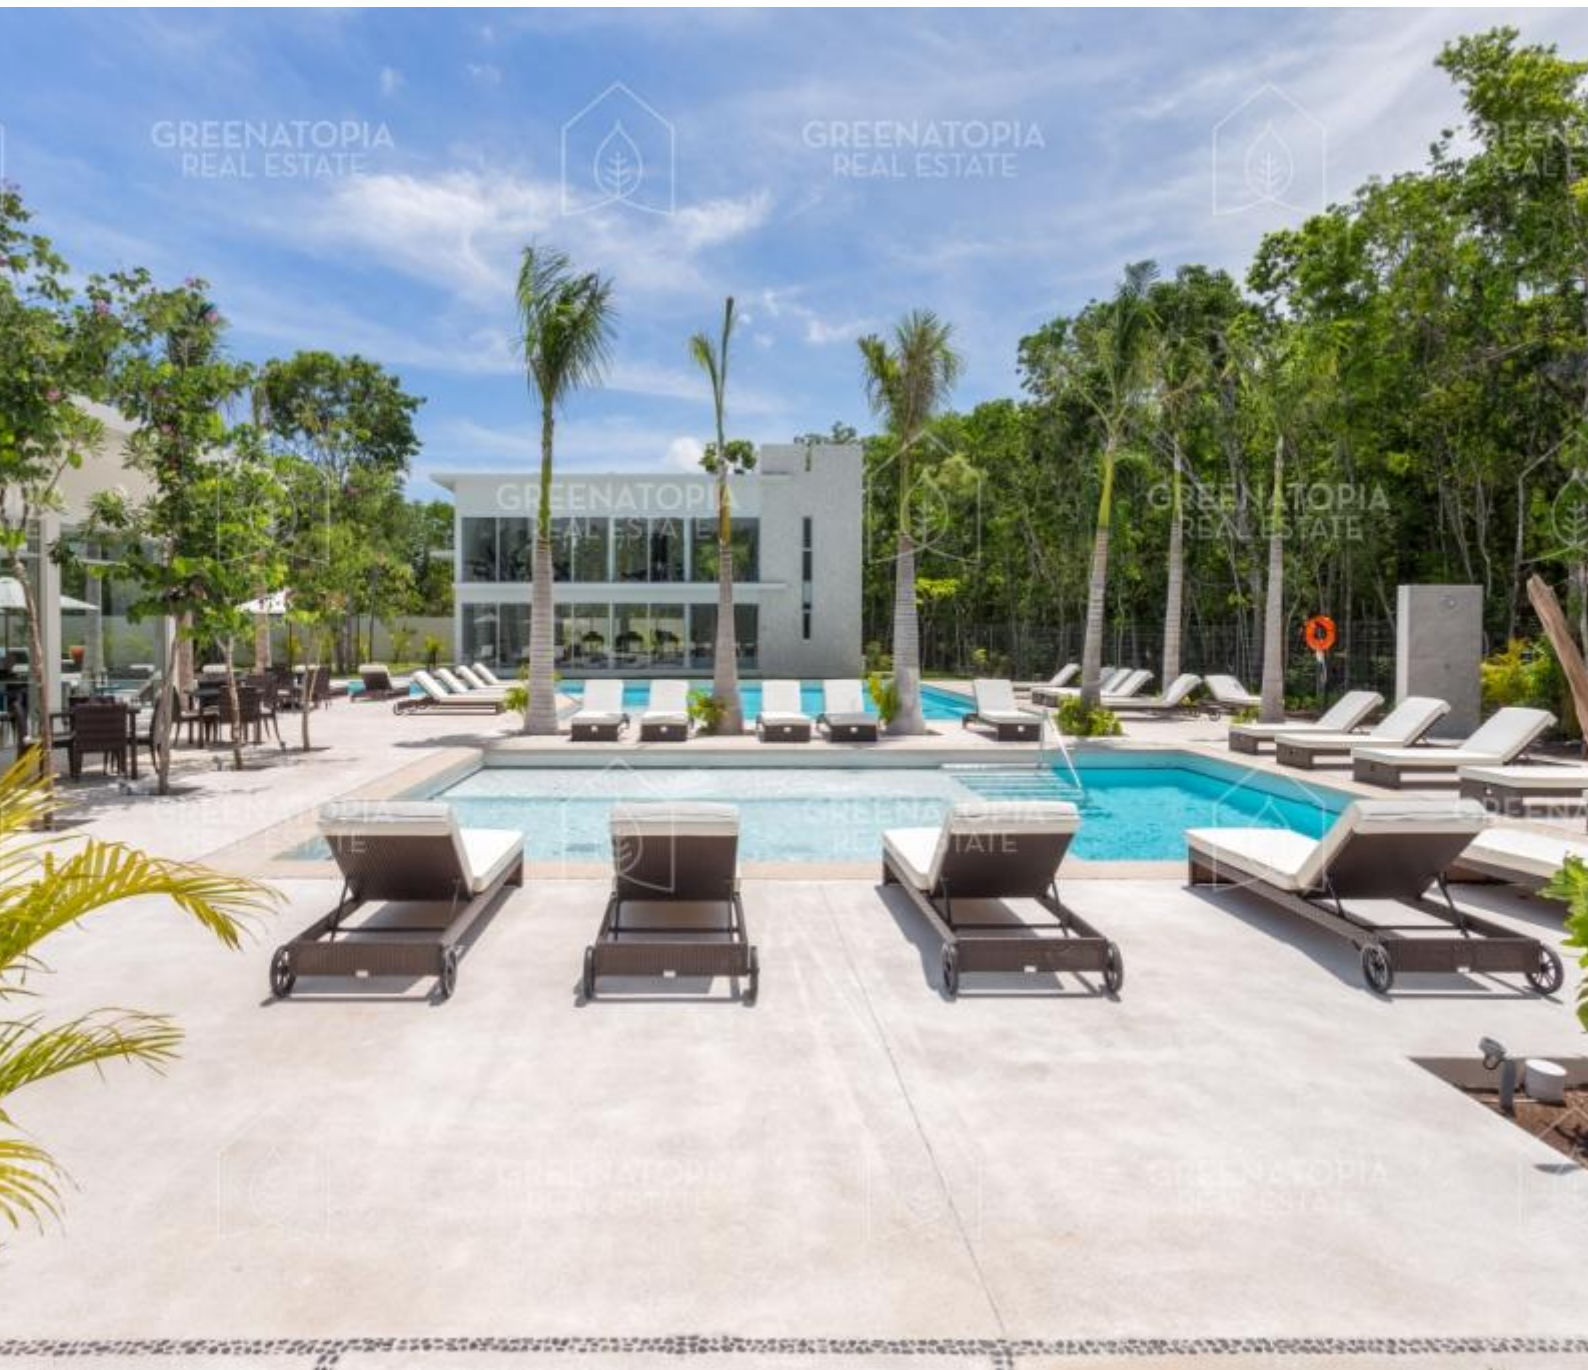

GREENATOPIA REAL ESTATE

Terreno en venta en Senderos de Mayakoba, Playa del Carmen, Serralves 2

Solidaridad Boulevard Playa del Carmen kilómetro 299, 77712 Playa del Carmen, Q.R., México

$ 2,042,675 mxn

Terreno en venta en Senderos de Mayakoba, Playa del Carmen

<https://www.greenatopiarealestate.com/listing/terreno-en-venta-en-senderos-de-mayakoba-playa-del-carmen-2/>

(+52) 984 214 2791
contact@greenatopiarealestate.com