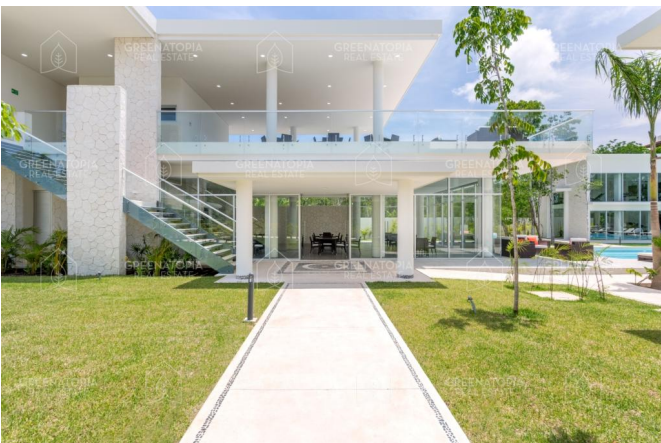

GREENATOPIA REAL ESTATE