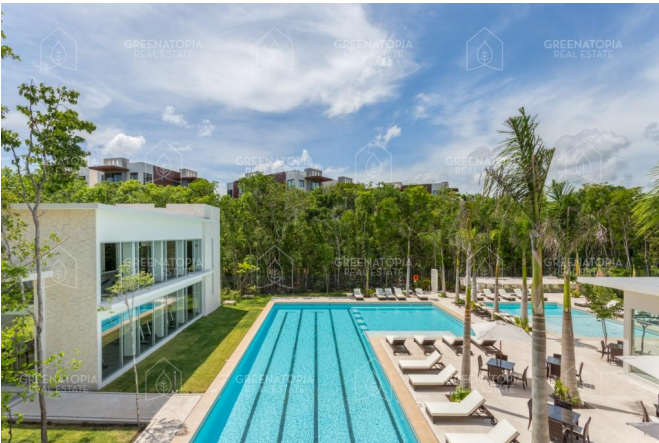

GREENATOPIA REAL ESTATE

Terreno en venta en Senderos de Mayakoba, Playa del Carmen, Capricho11

Solidaridad Boulevard Playa del Carmen kilómetro 299, 77712 Playa del Carmen, Q.R., México

\$2,164,725 mxn

GREENATOPIA REAL ESTATE

Terreno en venta en Senderos

Senderos de Mayakoba es un residencial dentro de Ciudad Mayakoba ubicado en la Riviera Maya, es un lugar seguro que te ofrece una oportunidad única para conocer el estilo de vida eco-chic. Un proyecto responsable con el medio ambiente, sofisticado, elegante y con una cultura activa de la conservación.

Amenidades:

- Jardín
- Casa club
- Gimnasio
- Parque para perros
- Tenis
- Paddle
- Cenote

Medidas:

- Área total: 288.63 m2

GREENATOPIA REAL ESTATE

GREENATOPIA REAL ESTATE

GREENATOPIA REAL ESTATE

GREENATOPIA REAL ESTATE