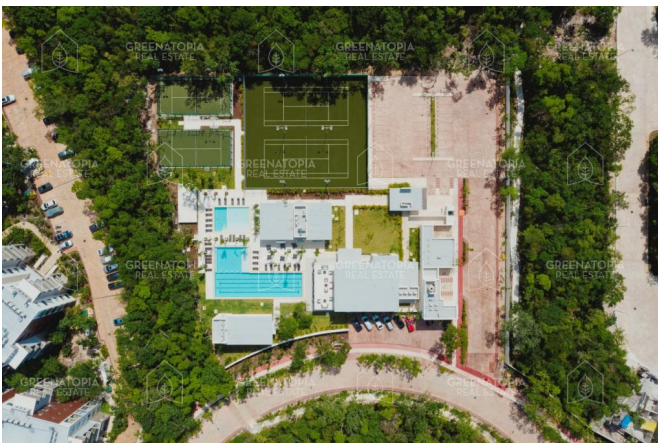

GREENATOPIA REAL ESTATE

Terreno en venta en Senderos de Mayakoba, Playa del Carmen, Capricho11

Solidaridad Boulevard Playa del Carmen kilómetro 299, 77712 Playa del Carmen, Q.R., México

\$2,164,725 mxn

GREENATOPIA REAL ESTATE

Terreno en venta en Senderos

Senderos de Mayakoba es un residencial dentro de Ciudad Mayakoba ubicado en la Riviera Maya, es un lugar seguro que te ofrece una oportunidad única para conocer el estilo de vida eco-chic. Un proyecto responsable con el medio ambiente, sofisticado, elegante y con una cultura activa de la conservación.

Amenidades:

- Jardín
- Casa club
- Gimnasio
- Parque para perros
- Tenis
- Paddle
- Cenote

Medidas:

- Área total: 288.63 m2

GREENATOPIA REAL ESTATE

GREENATOPIA REAL ESTATE

GREENATOPIA REAL ESTATE

GREENATOPIA REAL ESTATE