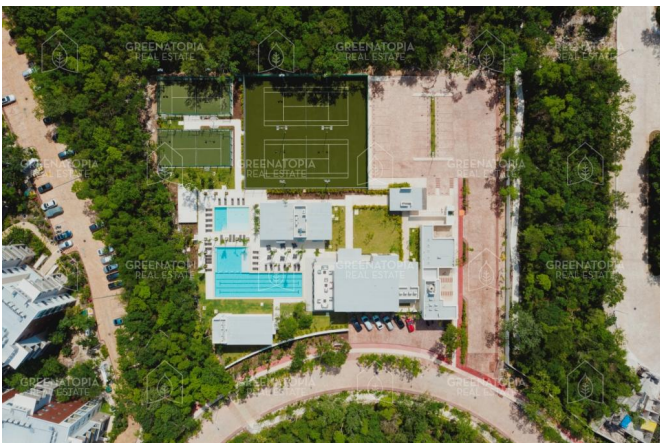

GREENATOPIA REAL ESTATE

Terreno en venta en Senderos de Mayakoba, Playa del Carmen, Capricho11

Solidaridad Boulevard Playa del Carmen kilómetro 299, 77712 Playa del Carmen, Q.R., México

\$2,164,725 mxn

GREENATOPIA REAL ESTATE

Terreno en venta en Senderos

Senderos de Mayakoba es un residencial dentro de Ciudad Mayakoba ubicado en la Riviera Maya, es un lugar seguro que te ofrece una oportunidad única para conocer el estilo de vida eco-chic. Un proyecto responsable con el medio ambiente, sofisticado, elegante y con una cultura activa de la conservación.

Amenidades:

- Jardín
- Casa club
- Gimnasio
- Parque para perros
- Tenis
- Paddle
- Cenote

Medidas:

- Área total: 288.63 m2

GREENATOPIA REAL ESTATE

GREENATOPIA REAL ESTATE

GREENATOPIA REAL ESTATE

GREENATOPIA REAL ESTATE