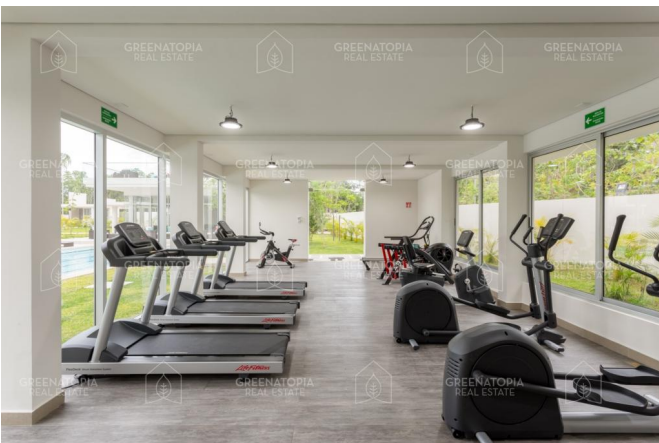

Amenidades:

- Jardín
- Casa club
- Gimnasio
- Parque para perros
- Tenis
- Paddle
- Cenote

Medidas:

- Área total: 288.63 m2

GREENATOPIA REAL ESTATE

GREENATOPIA REAL ESTATE

GREENATOPIA REAL ESTATE

GREENATOPIA REAL ESTATE