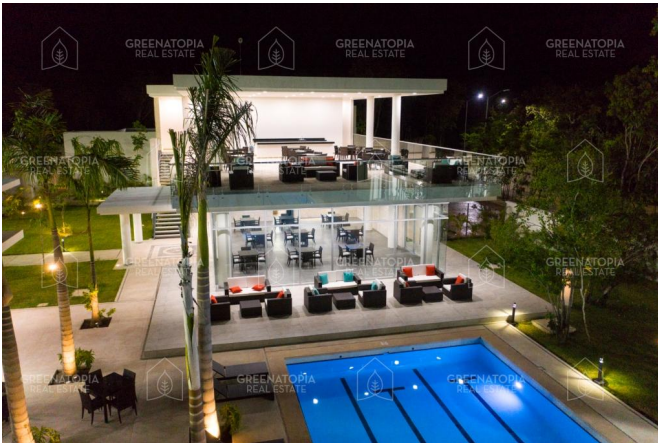

GREENATOPIA REAL ESTATE

Terreno en venta en Senderos de Mayakoba, Playa del Carmen, Capricho11

Solidaridad Boulevard Playa del Carmen kilómetro 299, 77712 Playa del Carmen, Q.R., México

\$2,164,725 mxn

GREENATOPIA REAL ESTATE

Terreno en venta en Senderos

Senderos de Mayakoba es un residencial dentro de Ciudad Mayakoba ubicado en la Riviera Maya, es un lugar seguro que te ofrece una oportunidad única para conocer el estilo de vida eco-chic. Un proyecto responsable con el medio ambiente, sofisticado, elegante y con una cultura activa de la conservación.

Amenidades:

- Jardín
- Casa club
- Gimnasio
- Parque para perros
- Tenis
- Paddle
- Cenote

Medidas:

- Área total: 288.63 m2

GREENATOPIA REAL ESTATE

GREENATOPIA REAL ESTATE

GREENATOPIA REAL ESTATE

GREENATOPIA REAL ESTATE