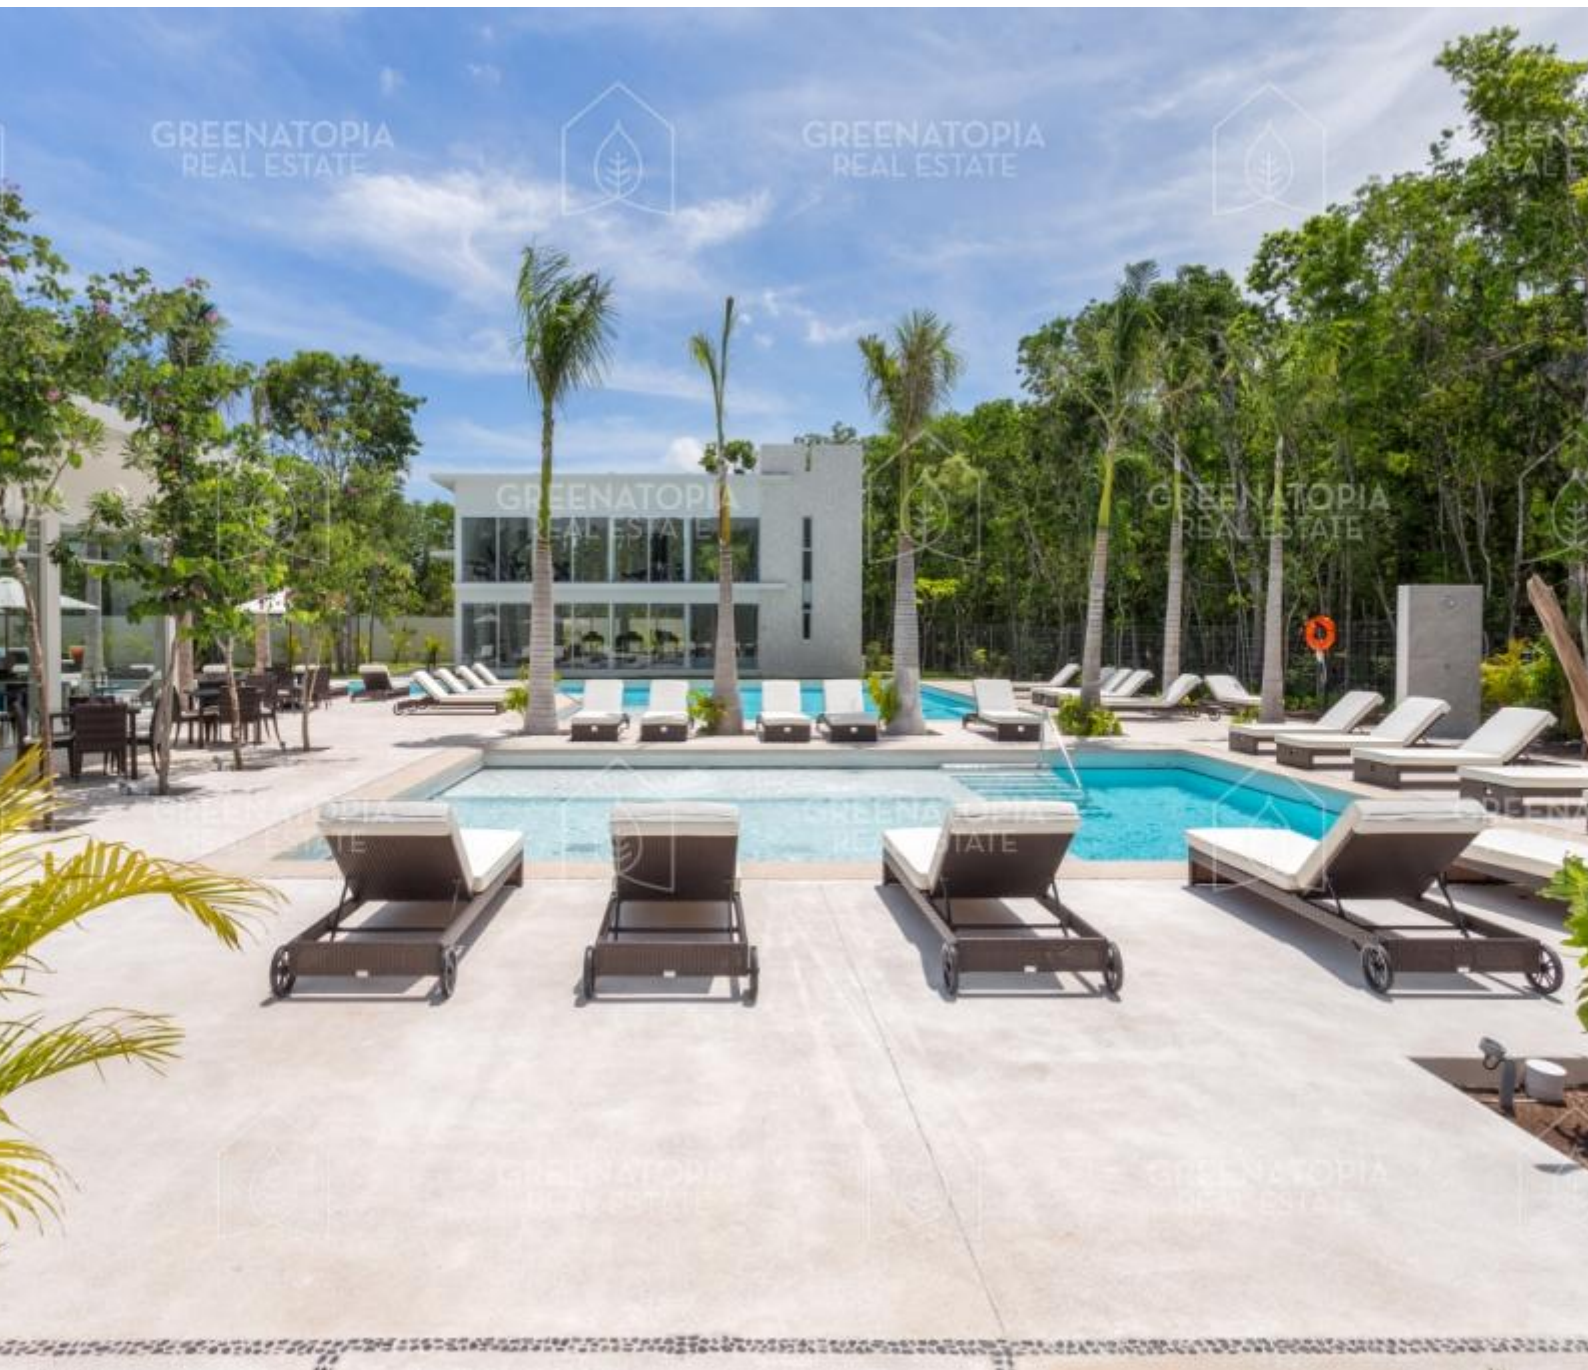

GREENATOPIA REAL ESTATE

Terreno en venta en Senderos de Mayakoba, Playa del Carmen, Capricho11

Solidaridad Boulevard Playa del Carmen kilómetro 299, 77712 Playa del Carmen, Q.R., México

\$2,164,725 mxn

GREENATOPIA REAL ESTATE

Terreno en venta en Senderos

Senderos de Mayakoba es un residencial dentro de Ciudad Mayakoba ubicado en la Riviera Maya, es un lugar seguro que te ofrece una oportunidad única para conocer el estilo de vida eco-chic. Un proyecto responsable con el medio ambiente, sofisticado, elegante y con una cultura activa de la conservación.

Amenidades:

- Jardín
- Casa club
- Gimnasio
- Parque para perros
- Tenis
- Paddle
- Cenote

Medidas:

- Área total: 288.63 m2

GREENATOPIA REAL ESTATE

GREENATOPIA REAL ESTATE

GREENATOPIA REAL ESTATE

GREENATOPIA REAL ESTATE