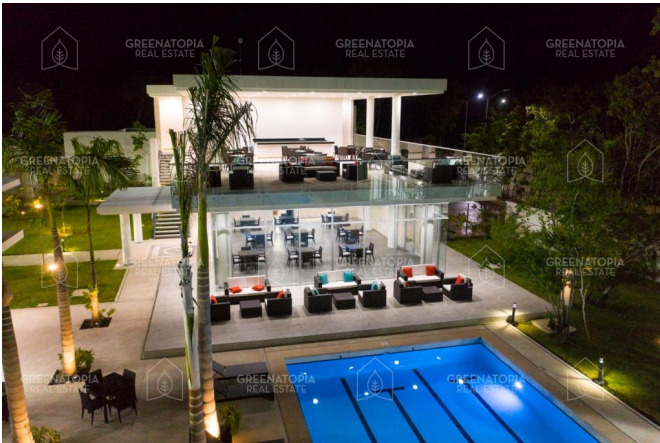

GREENATOPIA REAL ESTATE

Terreno en venta en Senderos de Mayakoba, Playa del Carmen, Capricho11

Solidaridad Boulevard Playa del Carmen kilómetro 299, 77712 Playa del Carmen, Q.R., México

\$2,164,725 mxn

GREENATOPIA REAL ESTATE

Terreno en venta en Senderos

Senderos de Mayakoba es un residencial dentro de Ciudad Mayakoba ubicado en la Riviera Maya, es un lugar seguro que te ofrece una oportunidad única para conocer el estilo de vida eco-chic. Un proyecto responsable con el medio ambiente, sofisticado, elegante y con una cultura activa de la conservación.

Amenidades:

- Jardín
- Casa club
- Gimnasio
- Parque para perros
- Tenis
- Paddle
- Cenote

Medidas:

- Área total: 288.63 m2

GREENATOPIA REAL ESTATE

GREENATOPIA REAL ESTATE

GREENATOPIA REAL ESTATE

GREENATOPIA REAL ESTATE