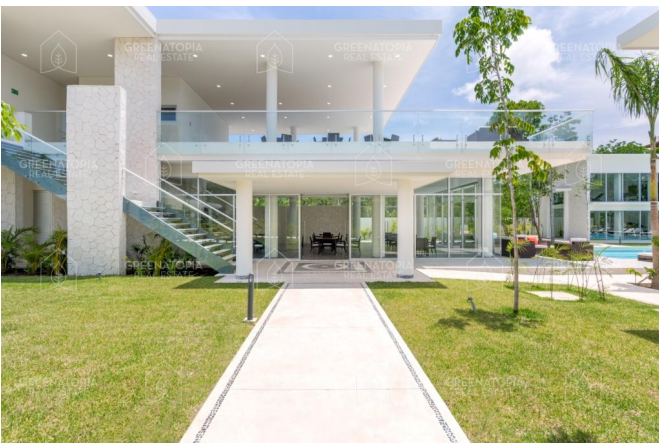

GREENATOPIA REAL ESTATE