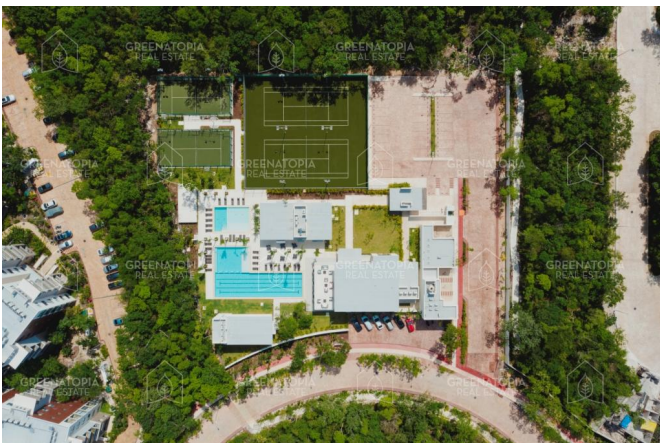

GREENATOPIA REAL ESTATE