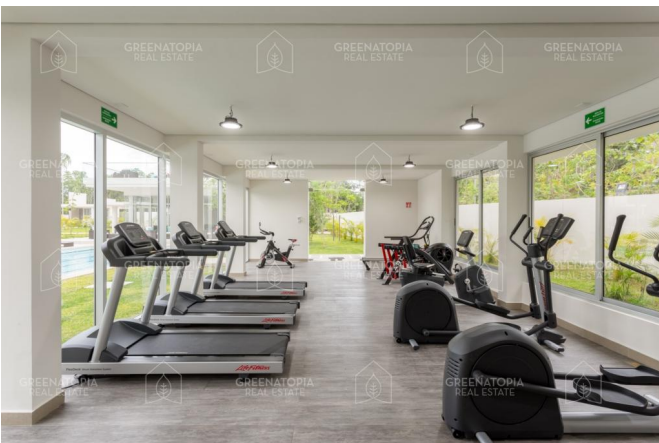

Amenidades:

- Jardín
- Casa club
- Gimnasio
- Parque para perros
- Tenis
- Paddle
- Cenote

Medidas:

- Área total: 284.52 m2

GREENATOPIA REAL ESTATE

GREENATOPIA REAL ESTATE

GREENATOPIA REAL ESTATE

GREENATOPIA REAL ESTATE