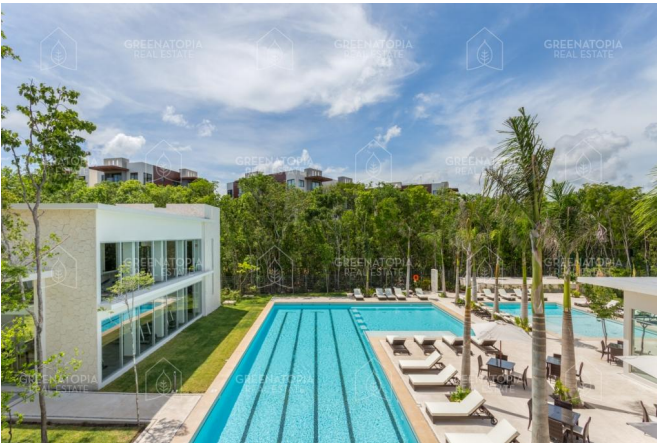

GREENATOPIA REAL ESTATE

Terreno en venta en Senderos de Mayakoba, Playa del Carmen, Capricho20

Solidaridad Boulevard Playa del Carmen kilómetro 299, 77712 Playa del Carmen, Q.R., México

\$ 2,162,352 mxn

GREENATOPIA REAL ESTATE

Terreno en venta en Senderos

Senderos de Mayakoba es un residencial dentro de Ciudad Mayakoba ubicado en la Riviera Maya, es un lugar seguro que te ofrece una oportunidad única para conocer el estilo de vida eco-chic. Un proyecto responsable con el medio ambiente, sofisticado, elegante y con una cultura activa de la conservación.

Amenidades:

- Jardín
- Casa club
- Gimnasio
- Parque para perros
- Tenis
- Paddle
- Cenote

Medidas:

- Área total: 284.52 m2

GREENATOPIA REAL ESTATE

GREENATOPIA REAL ESTATE

GREENATOPIA REAL ESTATE

GREENATOPIA REAL ESTATE