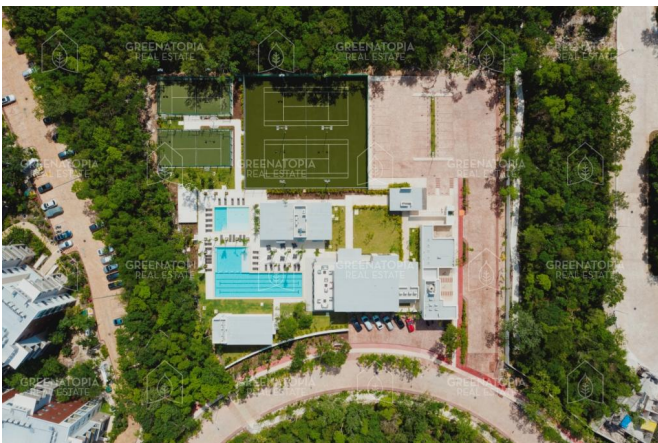

GREENATOPIA REAL ESTATE