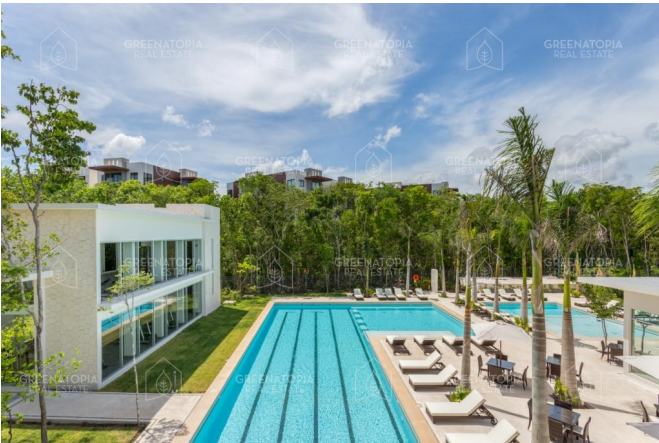

GREENATOPIA REAL ESTATE