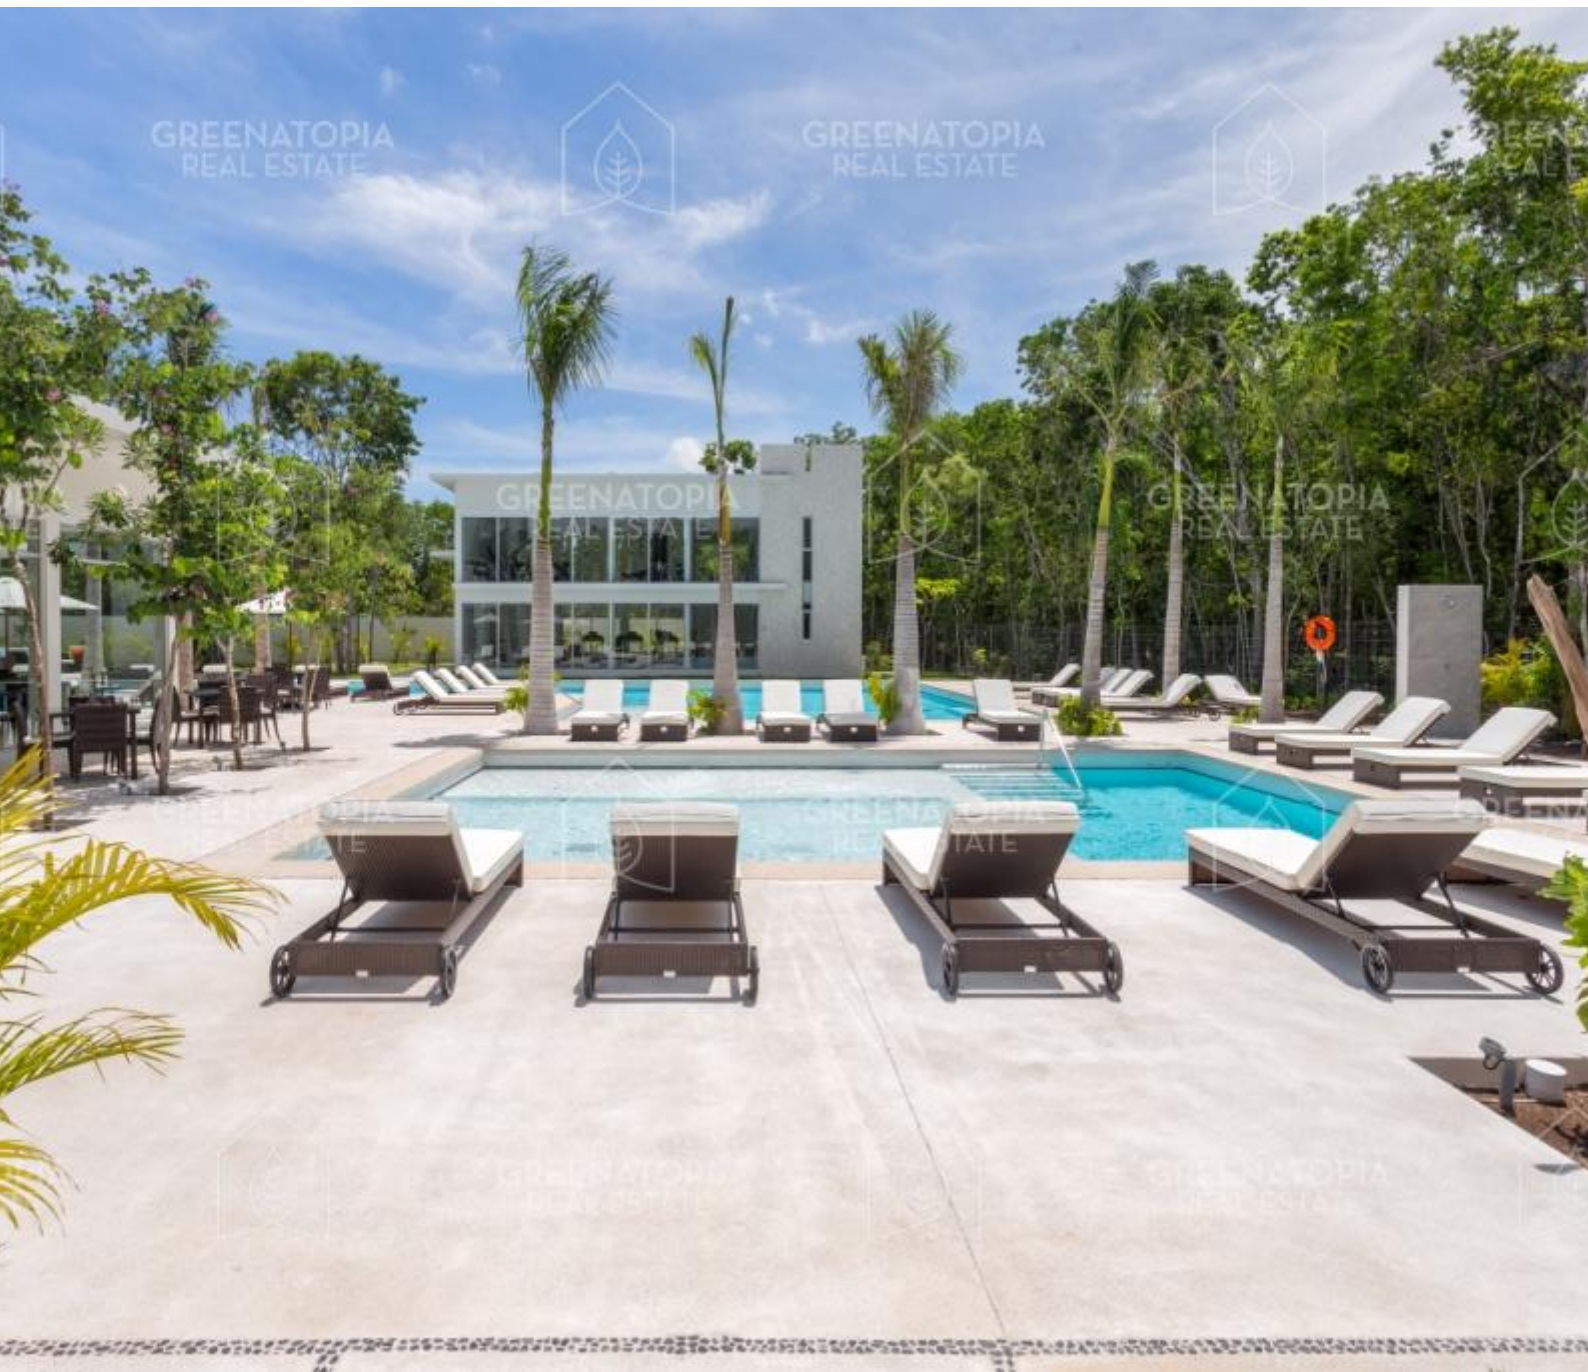

GREENATOPIA REAL ESTATE

Terreno en venta en Senderos de Mayakoba, Playa del Carmen, Capricho12

Solidaridad Boulevard Playa del Carmen kilómetro 299, 77712 Playa del Carmen, Q.R., México

\$2,164,725 mxn

GREENATOPIA REAL ESTATE

Terreno en venta en Senderos

Senderos de Mayakoba es un residencial dentro de Ciudad Mayakoba ubicado en la Riviera Maya, es un lugar seguro que te ofrece una oportunidad única para conocer el estilo de vida eco-chic. Un proyecto responsable con el medio ambiente, sofisticado, elegante y con una cultura activa de la conservación.

Amenidades:

- Jardín
- Casa club
- Gimnasio
- Parque para perros
- Tenis
- Paddle
- Cenote

Medidas:

- Área total: 288.63 m2

GREENATOPIA REAL ESTATE

GREENATOPIA REAL ESTATE

GREENATOPIA REAL ESTATE

GREENATOPIA REAL ESTATE