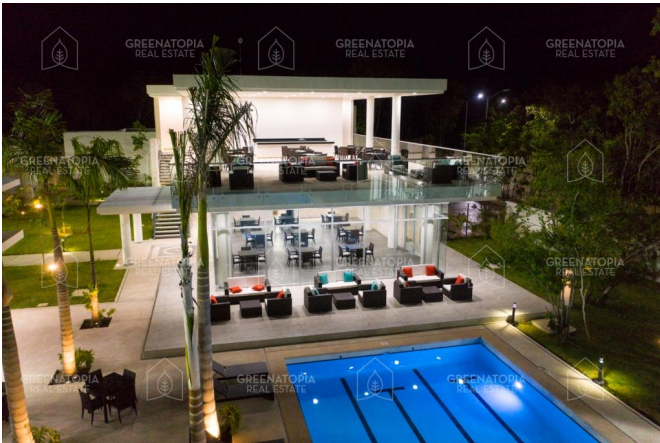

GREENATOPIA REAL ESTATE

Terreno en venta en Senderos de Mayakoba, Playa del Carmen, Capricho12

Solidaridad Boulevard Playa del Carmen kilómetro 299, 77712 Playa del Carmen, Q.R., México

\$2,164,725 mxn

GREENATOPIA REAL ESTATE

Terreno en venta en Senderos

Senderos de Mayakoba es un residencial dentro de Ciudad Mayakoba ubicado en la Riviera Maya, es un lugar seguro que te ofrece una oportunidad única para conocer el estilo de vida eco-chic. Un proyecto responsable con el medio ambiente, sofisticado, elegante y con una cultura activa de la conservación.

Amenidades:

- Jardín
- Casa club
- Gimnasio
- Parque para perros
- Tenis
- Paddle
- Cenote

Medidas:

- Área total: 288.63 m2

GREENATOPIA REAL ESTATE

GREENATOPIA REAL ESTATE

GREENATOPIA REAL ESTATE

GREENATOPIA REAL ESTATE