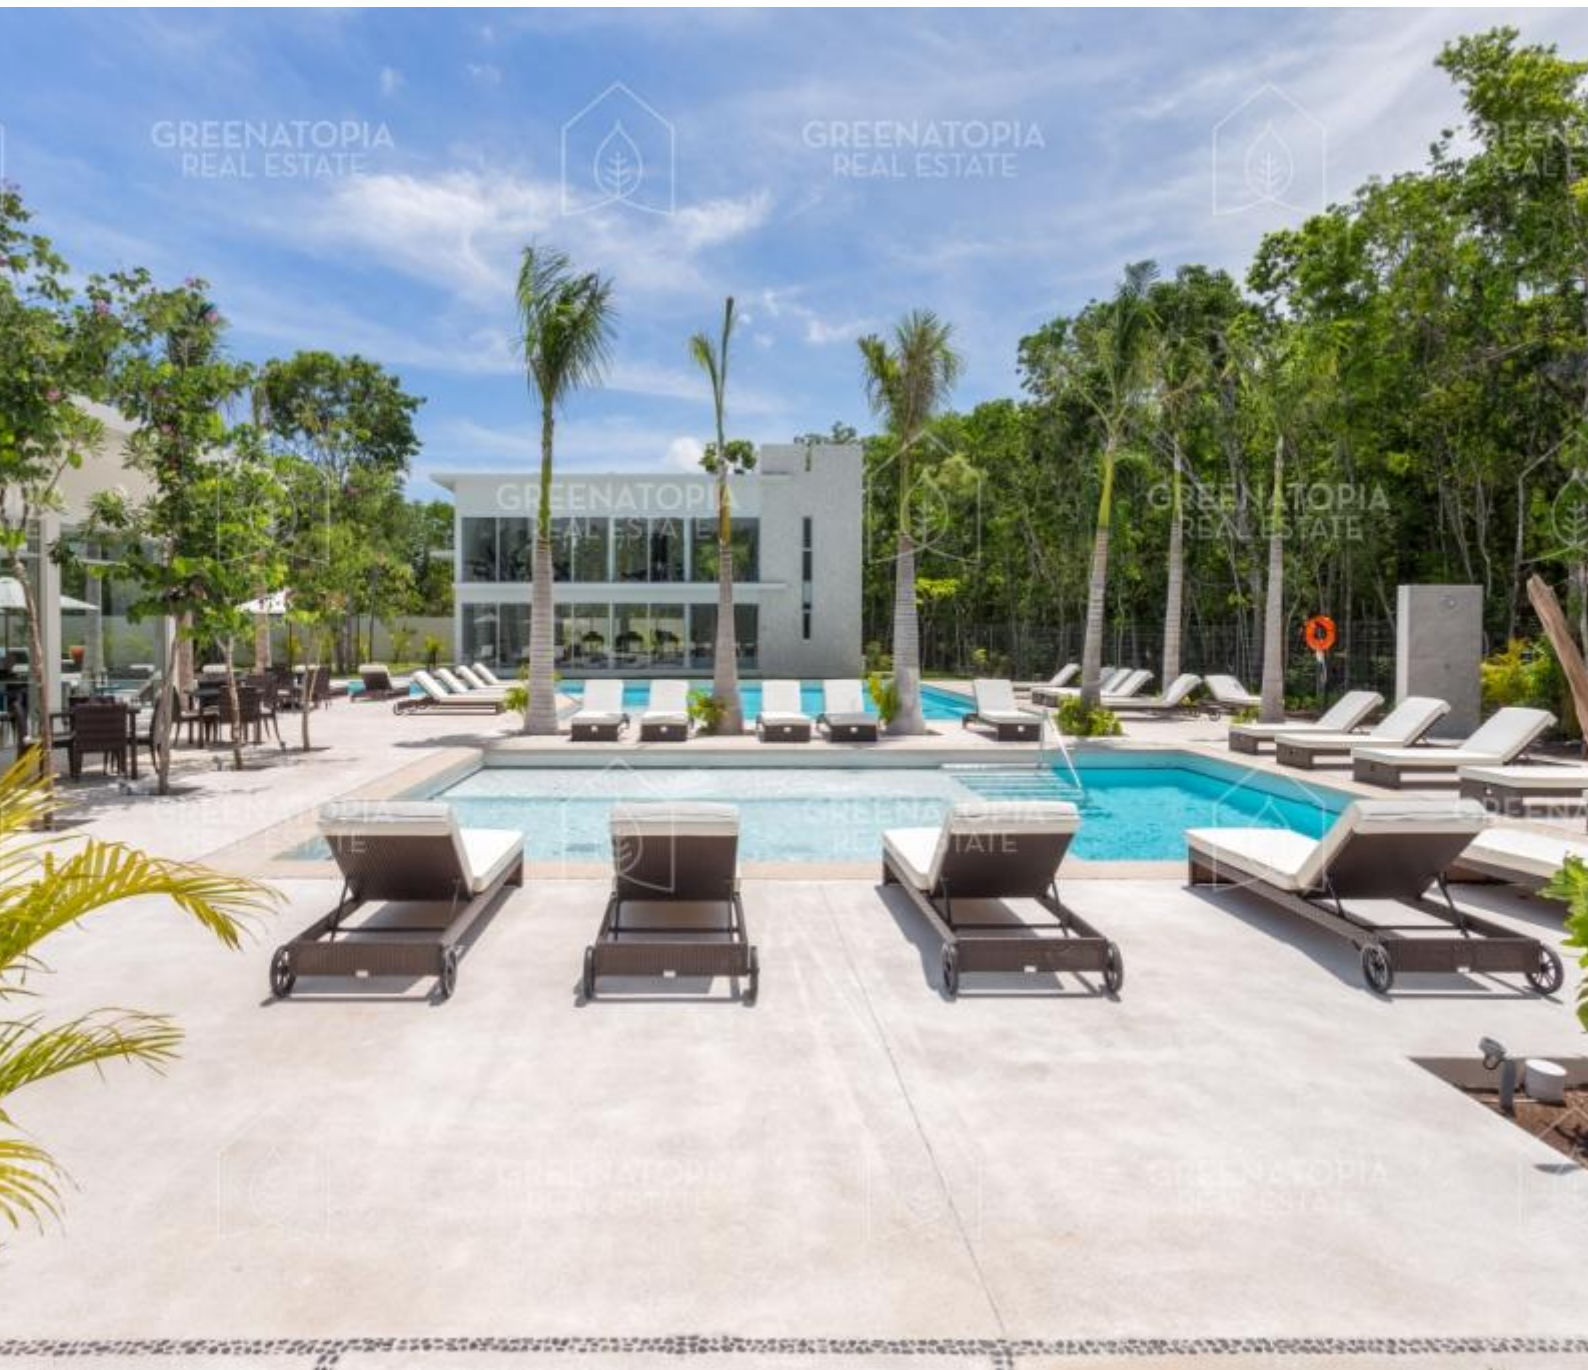

## Terreno en venta en Senderos de Mayakoba, Playa del Carmen, Capricho12

Solidaridad Boulevard Playa del Carmen kilómetro 299, 77712 Playa del Carmen, Q.R., México

\$2,164,725 mxn