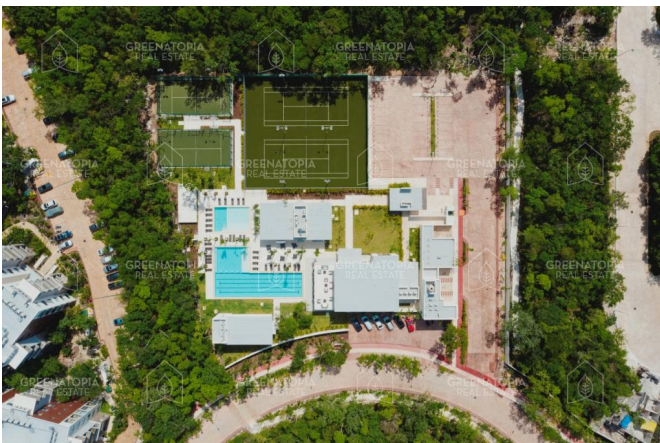

GREENATOPIA REAL ESTATE

Terreno en venta en Senderos de Mayakoba, Playa del Carmen, Capricho12

Solidaridad Boulevard Playa del Carmen kilómetro 299, 77712 Playa del Carmen, Q.R., México

\$2,164,725 mxn

GREENATOPIA REAL ESTATE

Terreno en venta en Senderos

Senderos de Mayakoba es un residencial dentro de Ciudad Mayakoba ubicado en la Riviera Maya, es un lugar seguro que te ofrece una oportunidad única para conocer el estilo de vida eco-chic. Un proyecto responsable con el medio ambiente, sofisticado, elegante y con una cultura activa de la conservación.

Amenidades:

- Jardín
- Casa club
- Gimnasio
- Parque para perros
- Tenis
- Paddle
- Cenote

Medidas:

- Área total: 288.63 m2

GREENATOPIA REAL ESTATE

GREENATOPIA REAL ESTATE

GREENATOPIA REAL ESTATE

GREENATOPIA REAL ESTATE