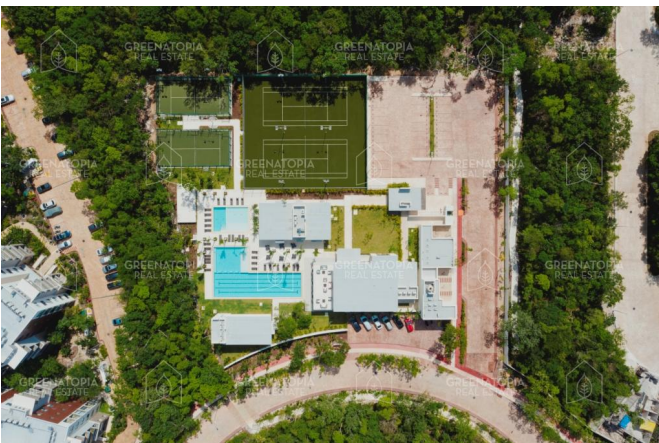

GREENATOPIA REAL ESTATE