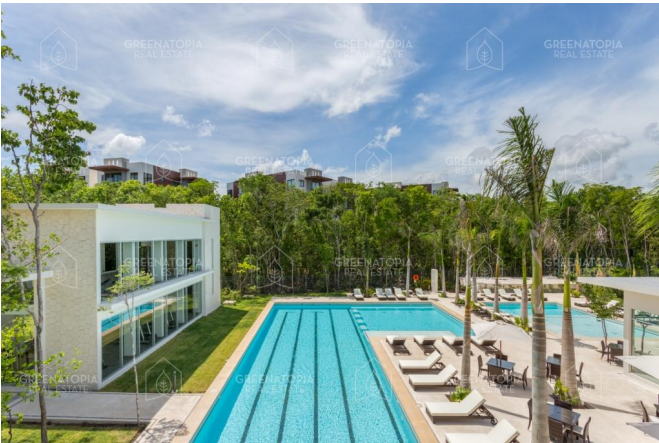

GREENATOPIA REAL ESTATE

Terreno en venta en Senderos de Mayakoba, Playa del Carmen, Capricho12

Solidaridad Boulevard Playa del Carmen kilómetro 299, 77712 Playa del Carmen, Q.R., México

\$2,164,725 mxn

GREENATOPIA REAL ESTATE

Terreno en venta en Senderos

Senderos de Mayakoba es un residencial dentro de Ciudad Mayakoba ubicado en la Riviera Maya, es un lugar seguro que te ofrece una oportunidad única para conocer el estilo de vida eco-chic. Un proyecto responsable con el medio ambiente, sofisticado, elegante y con una cultura activa de la conservación.

Amenidades:

- Jardín
- Casa club
- Gimnasio
- Parque para perros
- Tenis
- Paddle
- Cenote

Medidas:

- Área total: 288.63 m2

GREENATOPIA REAL ESTATE

GREENATOPIA REAL ESTATE

GREENATOPIA REAL ESTATE

GREENATOPIA REAL ESTATE