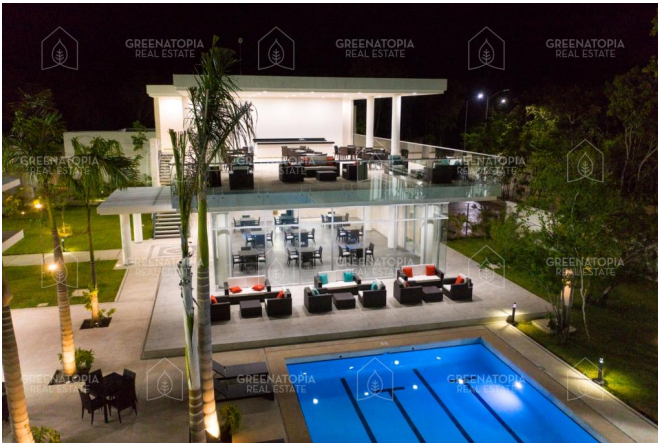

GREENATOPIA REAL ESTATE