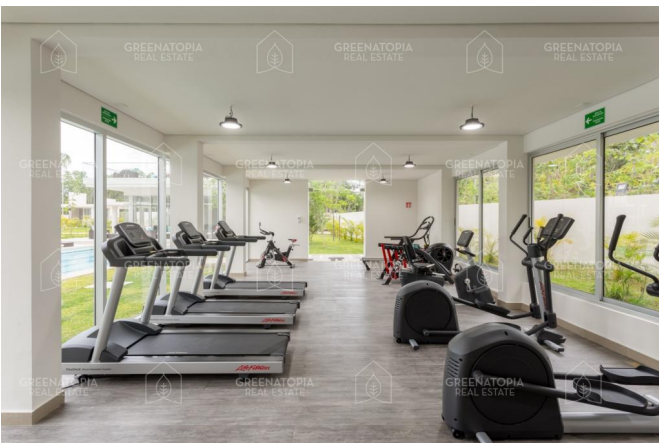

GREENATOPIA REAL ESTATE