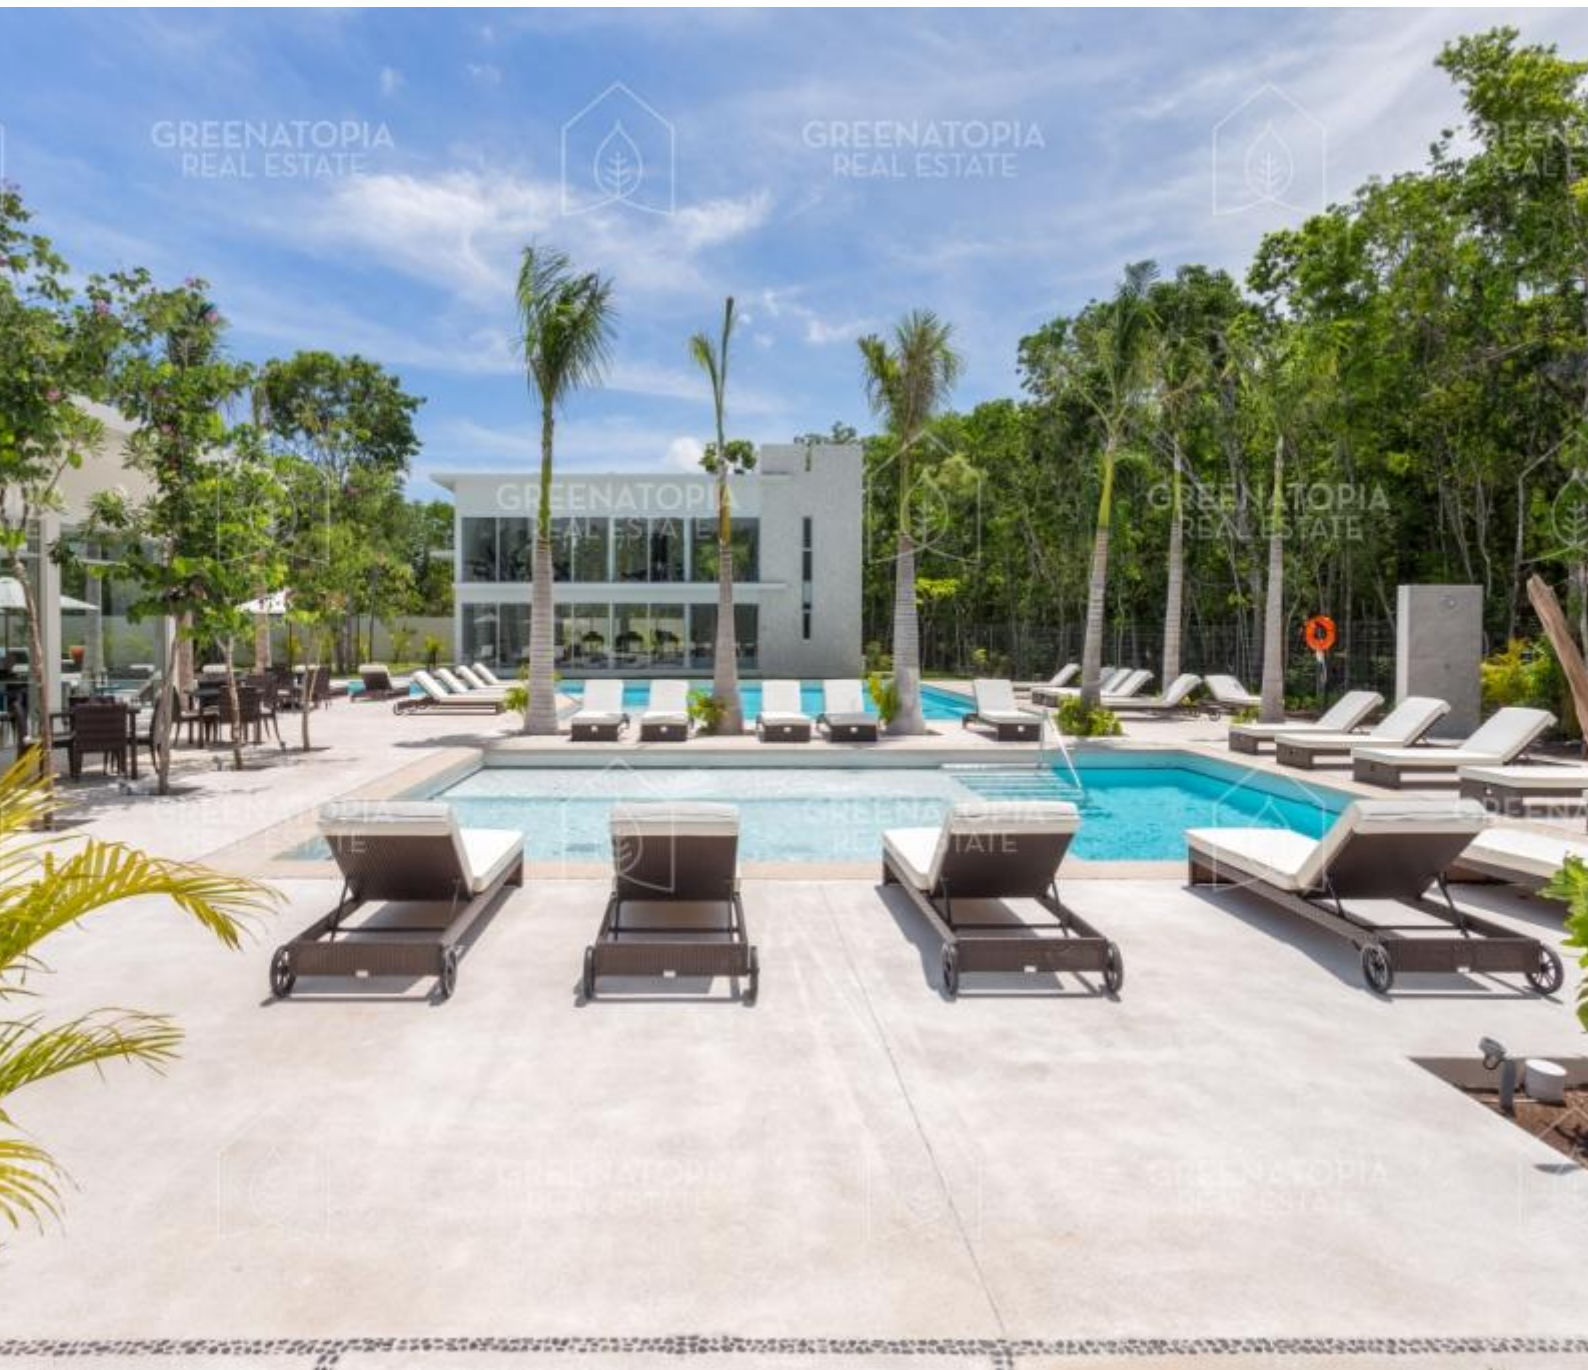

## Terreno en venta en Senderos de Mayakoba, Playa del Carmen, Serralves 3

Solidaridad Boulevard Playa del Carmen kilómetro 299, 77712 Playa del Carmen, Q.R., México

\$ 2,042,675 mxn

Terreno en venta en Senderos de Mayakoba, Playa del Carmen

# GREENATOPIA REAL ESTATE

---

Senderos de Mayakoba es un residencial dentro de Ciudad Mayakoba ubicado en la Riviera Maya, es un lugar seguro que te ofrece una oportunidad única para conocer el estilo de vida eco-chic. Un proyecto responsable con el medio ambiente, sofisticado, elegante y con una cultura activa de la conservación.