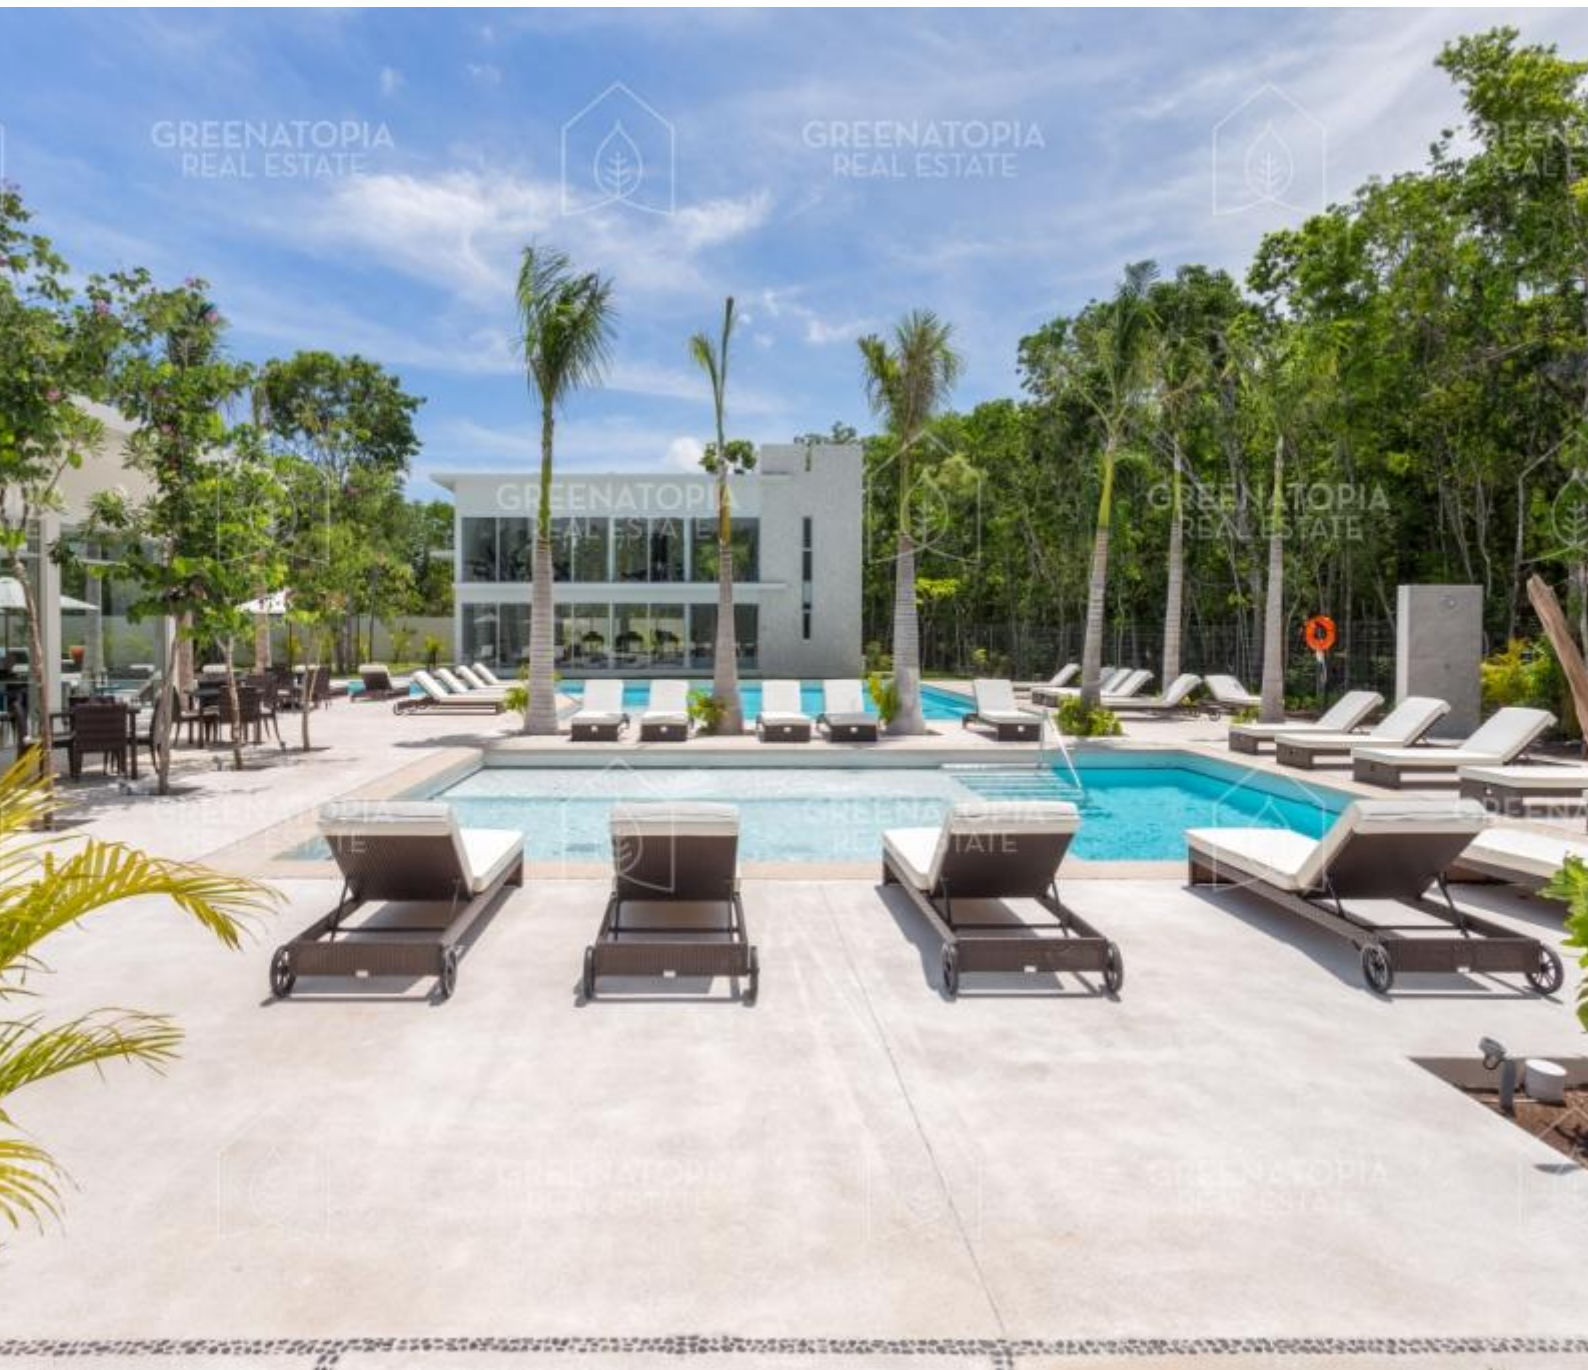

GREENATOPIA REAL ESTATE

Terreno en venta en Senderos de Mayakoba, Playa del Carmen, Serralves 3

Solidaridad Boulevard Playa del Carmen kilómetro 299, 77712 Playa del Carmen, Q.R., México

$ 2,042,675 mxn

Terreno en venta en Senderos de Mayakoba, Playa del Carmen

<https://www.greenatopiarealestate.com/listing/terreno-en-venta-en-senderos-de-mayakoba-playa-del-carmen-serralves-3/>

(+52) 984 214 2791
contact@greenatopiarealestate.com