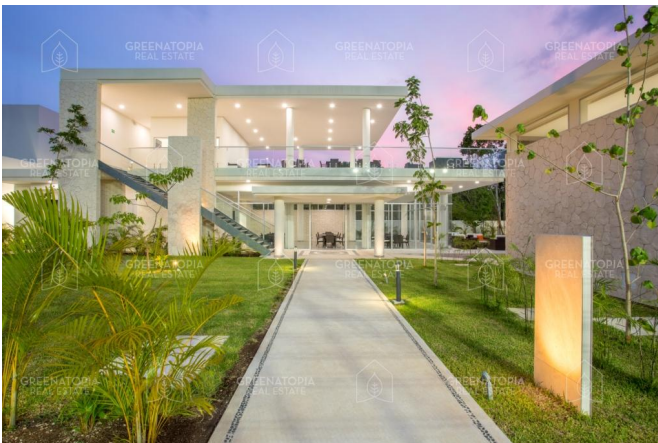

GREENATOPIA REAL ESTATE

Senderos de Mayakoba es un residencial dentro de Ciudad Mayakoba ubicado en la Riviera Maya, es un lugar seguro que te ofrece una oportunidad única para conocer el estilo de vida eco-chic. Un proyecto responsable con el medio ambiente, sofisticado, elegante y con una cultura activa de la conservación.

Amenidades:

- Alberca normal
- Alberca Semiolimpica
- Parque para niños
- Jardín
- Salon de usos múltiples
- Gimnasio
- Parque para perros
- Frontenis
- Seguridad 24h
- Paddle
- Cenote

Medidas:

- Área total: 293.91 m2